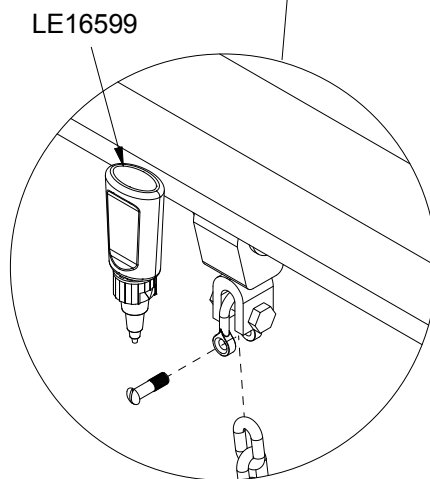

8t

x2

25m<sup>2</sup>

4,2x7,8x2,8m

~354 kg

~0,14m<sup>3</sup>

Ø18x400cm

75kg

## Parts List

QTY	PART NO	DESCRIP.
1	D11057	Ø140/160-3950mm, w. fittings
2	RS00011	Ø160/180-3800mm
2	RS00012	Ø160/180-4000mm
2	LE20153	Swing seat tire Ø550mm

Parts List		
QTY	PART NO	DESCRIP.
2	LE15901	3x16, PH
1	LE15910	Name tag
1	LE16599	Sealtite 970 1,5 ml (Glue)
6	LE15108	Ø38 x40mm Spacer
2	LE15254	M16x250mm
4	LE15256	M16x270mm
6	LE16100	M16 nut
12	LE16152	M16 - Ø30 mm
12	LE16556	Ø42/38mm