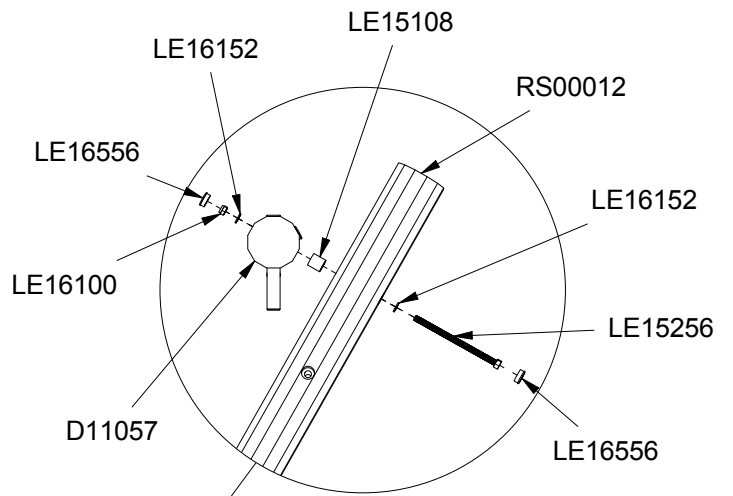

8t

x2

25m<sup>2</sup>

4,2x7,8x2,8m

~354 kg

~0,14m<sup>3</sup>

Ø18x400cm

75kg

## Parts List

QTY	PART NO	DESCRIP.
1	D11057	Ø140/160-3950mm, w. fittings
2	RS00011	Ø160/180-3800mm
2	RS00012	Ø160/180-4000mm
2	LE20153	Swing seat tire Ø550mm

Parts List		
QTY	PART NO	DESCRIP.
2	LE15901	3x16, PH
1	LE15910	Name tag
1	LE16599	Sealtite 970 1,5 ml (Glue)
6	LE15108	Ø38 x40mm Spacer
2	LE15254	M16x250mm
4	LE15256	M16x270mm
6	LE16100	M16 nut
12	LE16152	M16 - Ø30 mm
12	LE16556	Ø42/38mm