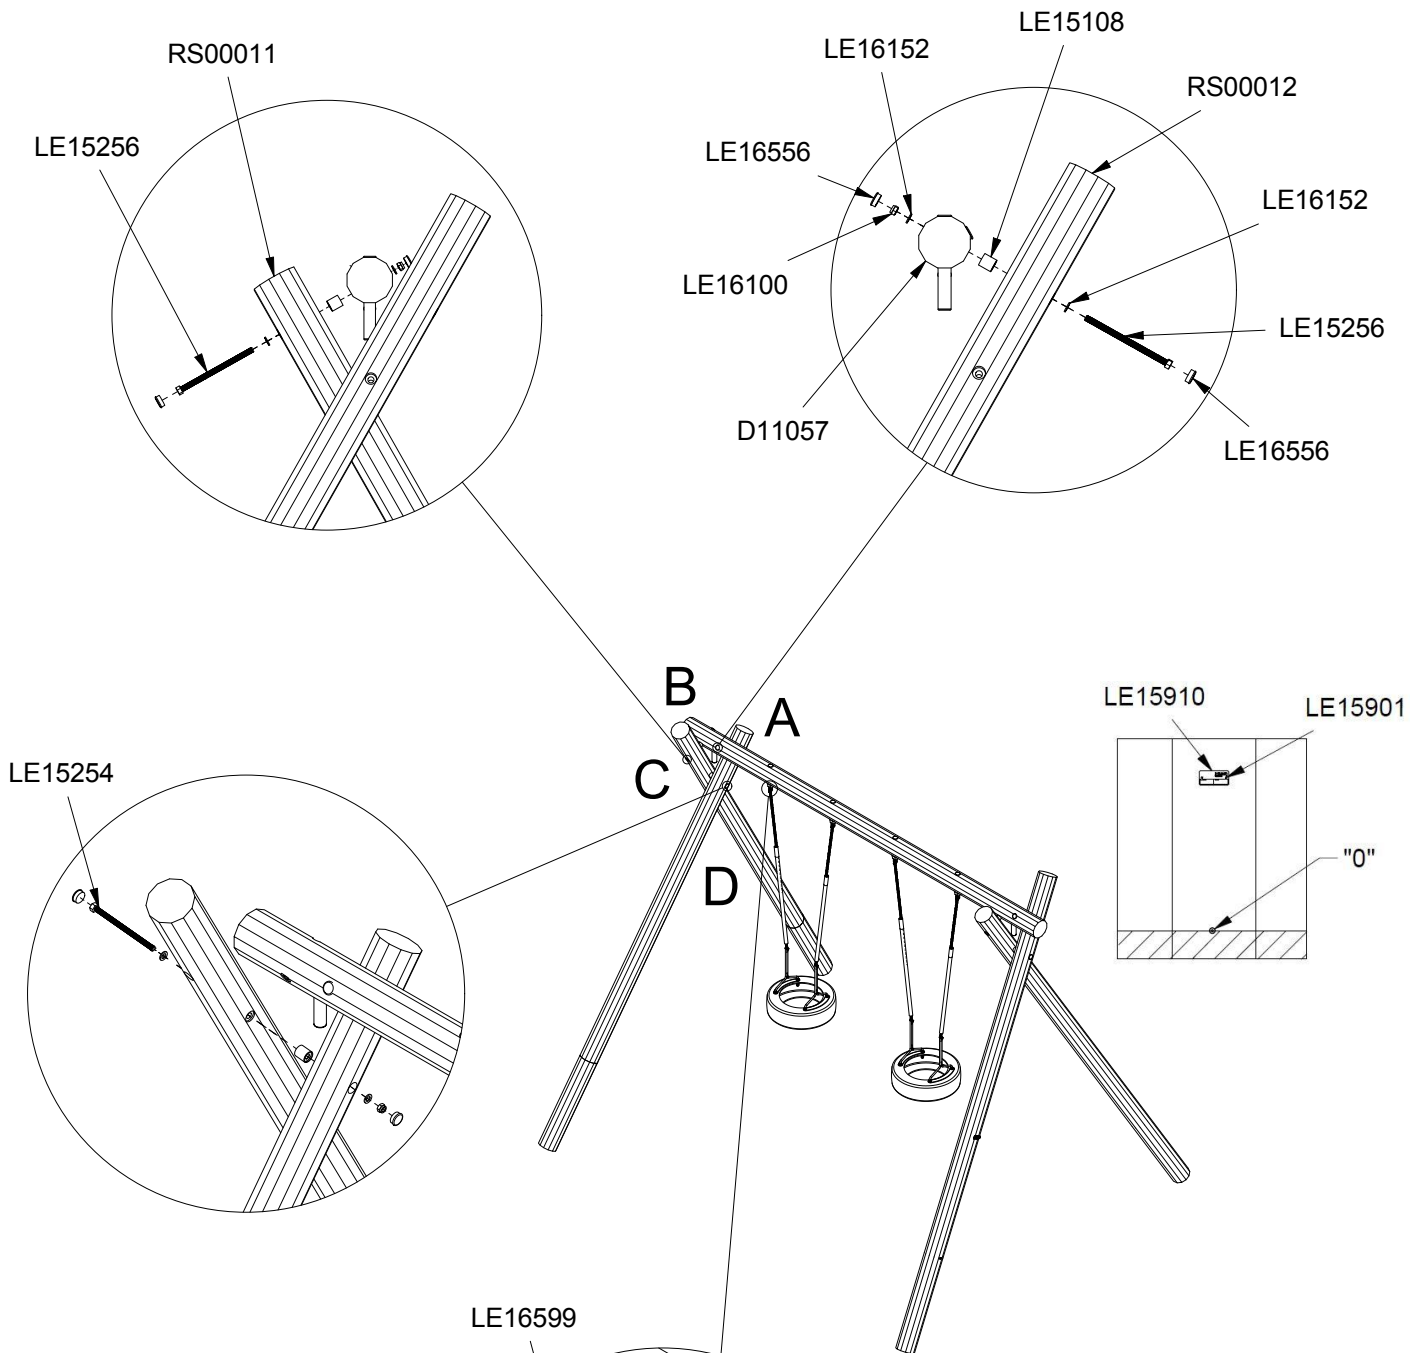

8t

x2

25m<sup>2</sup>

4,2x7,8x2,8m

~354 kg

~0,14m<sup>3</sup>

Ø18x400cm

75kg

## Parts List

QTY	PART NO	DESCRIP.
1	D11057	Ø140/160-3950mm, w. fittings
2	RS00011	Ø160/180-3800mm
2	RS00012	Ø160/180-4000mm
2	LE20153	Swing seat tire Ø550mm

Parts List		
QTY	PART NO	DESCRIP.
2	LE15901	3x16, PH
1	LE15910	Name tag
1	LE16599	Sealtite 970 1,5 ml (Glue)
6	LE15108	Ø38 x40mm Spacer
2	LE15254	M16x250mm
4	LE15256	M16x270mm
6	LE16100	M16 nut
12	LE16152	M16 - Ø30 mm
12	LE16556	Ø42/38mm