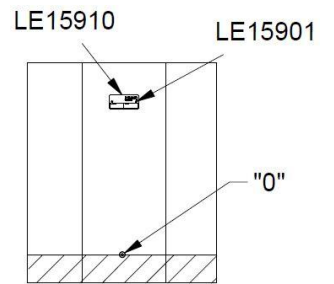

8t

x2

25m<sup>2</sup>

4,2x7,8x2,8m

~354 kg

~0,14m<sup>3</sup>

Ø18x400cm

75kg

## Parts List

QTY	PART NO	DESCRIP.
1	D11057	Ø140/160-3950mm, w. fittings
2	RS00011	Ø160/180-3800mm
2	RS00012	Ø160/180-4000mm
2	LE20153	Swing seat tire Ø550mm

Parts List		
QTY	PART NO	DESCRIP.
2	LE15901	3x16, PH
1	LE15910	Name tag
1	LE16599	Sealtite 970 1,5 ml (Glue)
6	LE15108	Ø38 x40mm Spacer
2	LE15254	M16x250mm
4	LE15256	M16x270mm
6	LE16100	M16 nut
12	LE16152	M16 - Ø30 mm
12	LE16556	Ø42/38mm