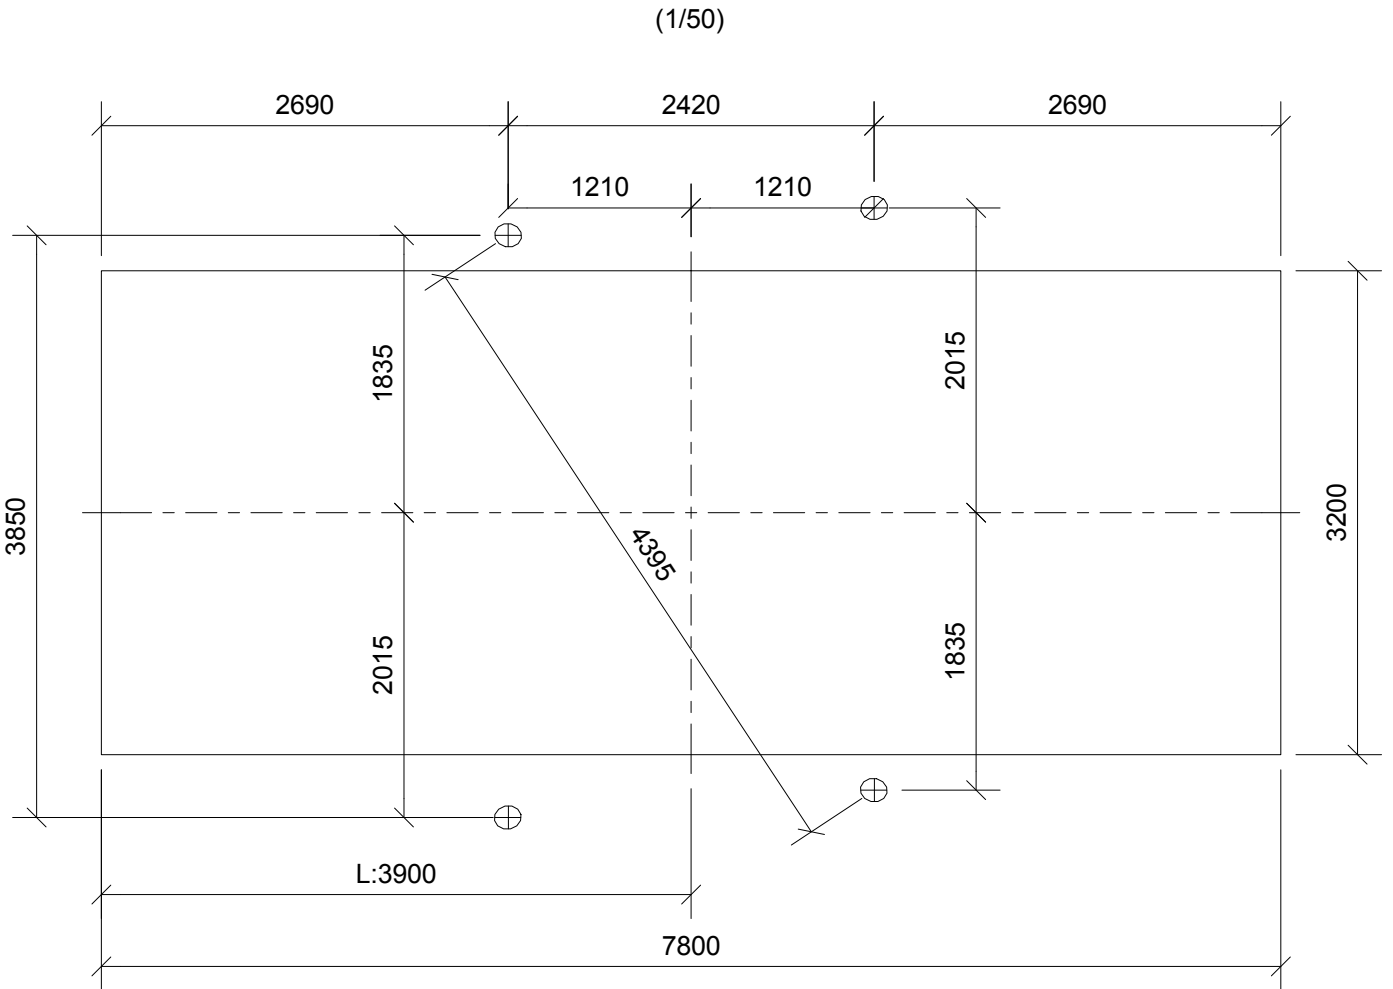

8t

x2

25m<sup>2</sup>

4,2x7,8x2,8m

~354 kg

~0,14m<sup>3</sup>

Ø18x400cm

75kg

## Parts List

QTY	PART NO	DESCRIP.
1	D11057	Ø140/160-3950mm, w. fittings
2	RS00011	Ø160/180-3800mm
2	RS00012	Ø160/180-4000mm
2	LE20153	Swing seat tire Ø550mm

Parts List		
QTY	PART NO	DESCRIP.
2	LE15901	3x16, PH
1	LE15910	Name tag
1	LE16599	Sealtite 970 1,5 ml (Glue)
6	LE15108	Ø38 x40mm Spacer
2	LE15254	M16x250mm
4	LE15256	M16x270mm
6	LE16100	M16 nut
12	LE16152	M16 - Ø30 mm
12	LE16556	Ø42/38mm