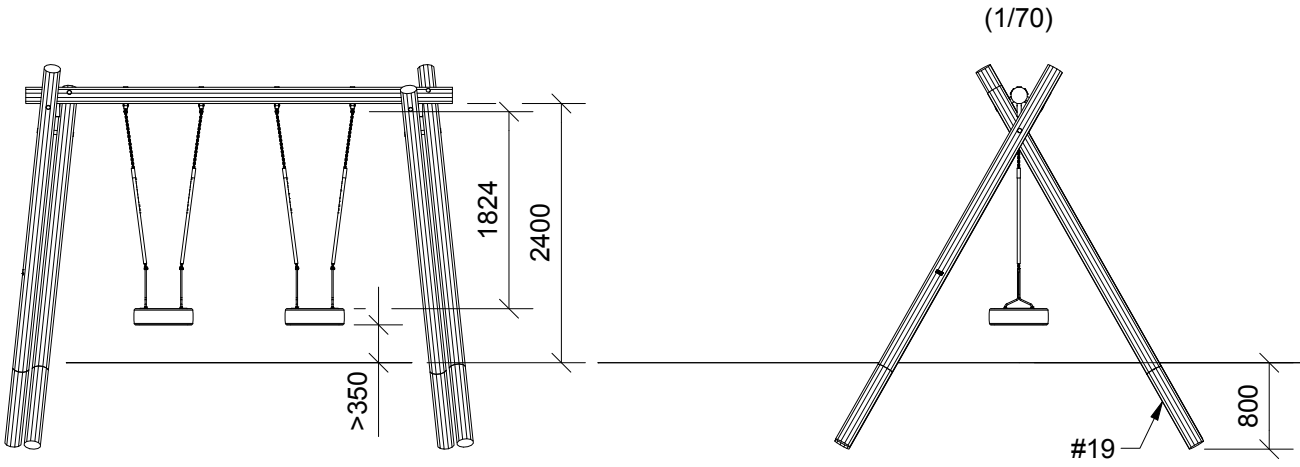

8t

x2

25m<sup>2</sup>

4,2x7,8x2,8m

~354 kg

~0,14m<sup>3</sup>

Ø18x400cm

75kg

## Parts List

QTY	PART NO	DESCRIP.
1	D11057	Ø140/160-3950mm, w. fittings
2	RS00011	Ø160/180-3800mm
2	RS00012	Ø160/180-4000mm
2	LE20153	Swing seat tire Ø550mm

Parts List		
QTY	PART NO	DESCRIP.
2	LE15901	3x16, PH
1	LE15910	Name tag
1	LE16599	Sealtite 970 1,5 ml (Glue)
6	LE15108	Ø38 x40mm Spacer
2	LE15254	M16x250mm
4	LE15256	M16x270mm
6	LE16100	M16 nut
12	LE16152	M16 - Ø30 mm
12	LE16556	Ø42/38mm