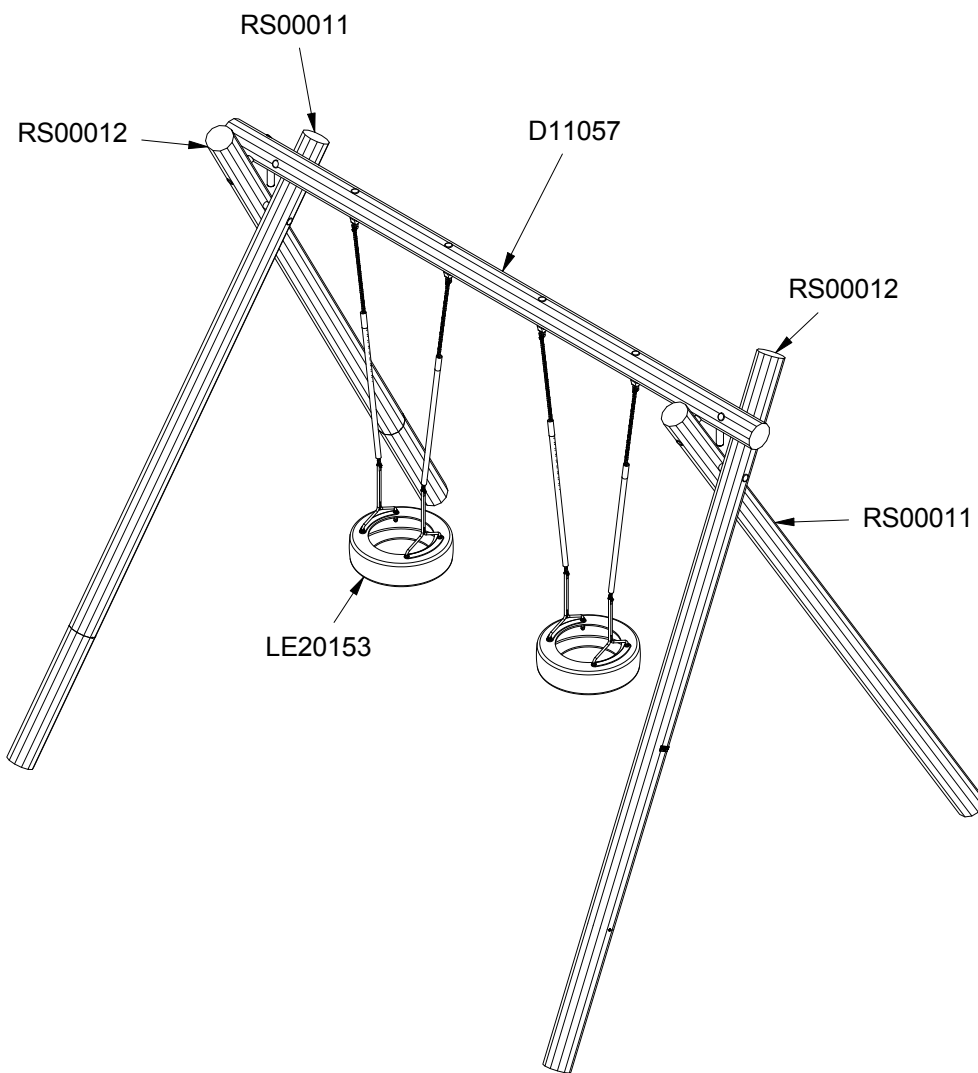

8t

x2

25m<sup>2</sup>

4,2x7,8x2,8m

~354 kg

~0,14m<sup>3</sup>

Ø18x400cm

75kg

## Parts List

QTY	PART NO	DESCRIP.
1	D11057	Ø140/160-3950mm, w. fittings
2	RS00011	Ø160/180-3800mm
2	RS00012	Ø160/180-4000mm
2	LE20153	Swing seat tire Ø550mm

Parts List		
QTY	PART NO	DESCRIP.
2	LE15901	3x16, PH
1	LE15910	Name tag
1	LE16599	Sealtite 970 1,5 ml (Glue)
6	LE15108	Ø38 x40mm Spacer
2	LE15254	M16x250mm
4	LE15256	M16x270mm
6	LE16100	M16 nut
12	LE16152	M16 - Ø30 mm
12	LE16556	Ø42/38mm