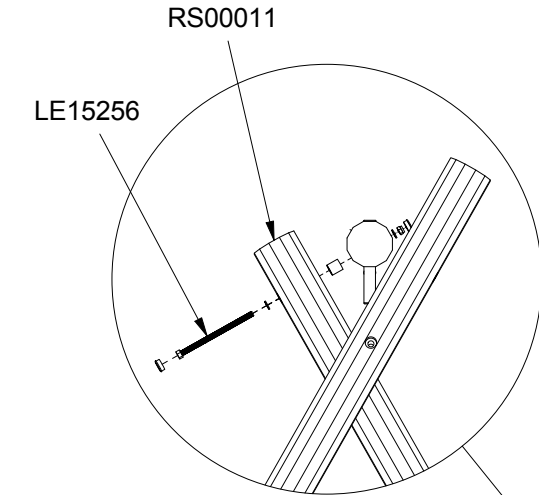

8t

x2

25m<sup>2</sup>

4,2x7,8x2,8m

~354 kg

~0,14m<sup>3</sup>

Ø18x400cm

75kg

## Parts List

QTY	PART NO	DESCRIP.
1	D11057	Ø140/160-3950mm, w. fittings
2	RS00011	Ø160/180-3800mm
2	RS00012	Ø160/180-4000mm
2	LE20153	Swing seat tire Ø550mm

Parts List		
QTY	PART NO	DESCRIP.
2	LE15901	3x16, PH
1	LE15910	Name tag
1	LE16599	Sealtite 970 1,5 ml (Glue)
6	LE15108	Ø38 x40mm Spacer
2	LE15254	M16x250mm
4	LE15256	M16x270mm
6	LE16100	M16 nut
12	LE16152	M16 - Ø30 mm
12	LE16556	Ø42/38mm