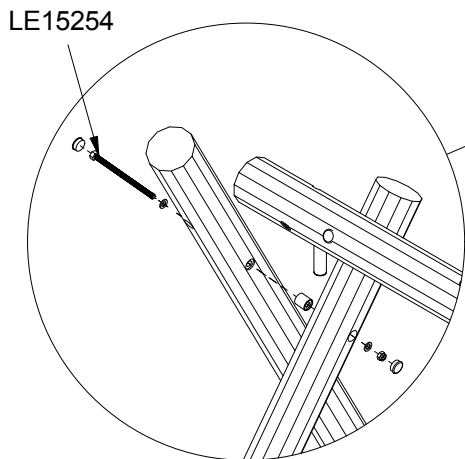

8t

x2

25m<sup>2</sup>

4,2x7,8x2,8m

~354 kg

~0,14m<sup>3</sup>

Ø18x400cm

75kg

## Parts List

QTY	PART NO	DESCRIP.
1	D11057	Ø140/160-3950mm, w. fittings
2	RS00011	Ø160/180-3800mm
2	RS00012	Ø160/180-4000mm
2	LE20153	Swing seat tire Ø550mm

Parts List		
QTY	PART NO	DESCRIP.
2	LE15901	3x16, PH
1	LE15910	Name tag
1	LE16599	Sealtite 970 1,5 ml (Glue)
6	LE15108	Ø38 x40mm Spacer
2	LE15254	M16x250mm
4	LE15256	M16x270mm
6	LE16100	M16 nut
12	LE16152	M16 - Ø30 mm
12	LE16556	Ø42/38mm